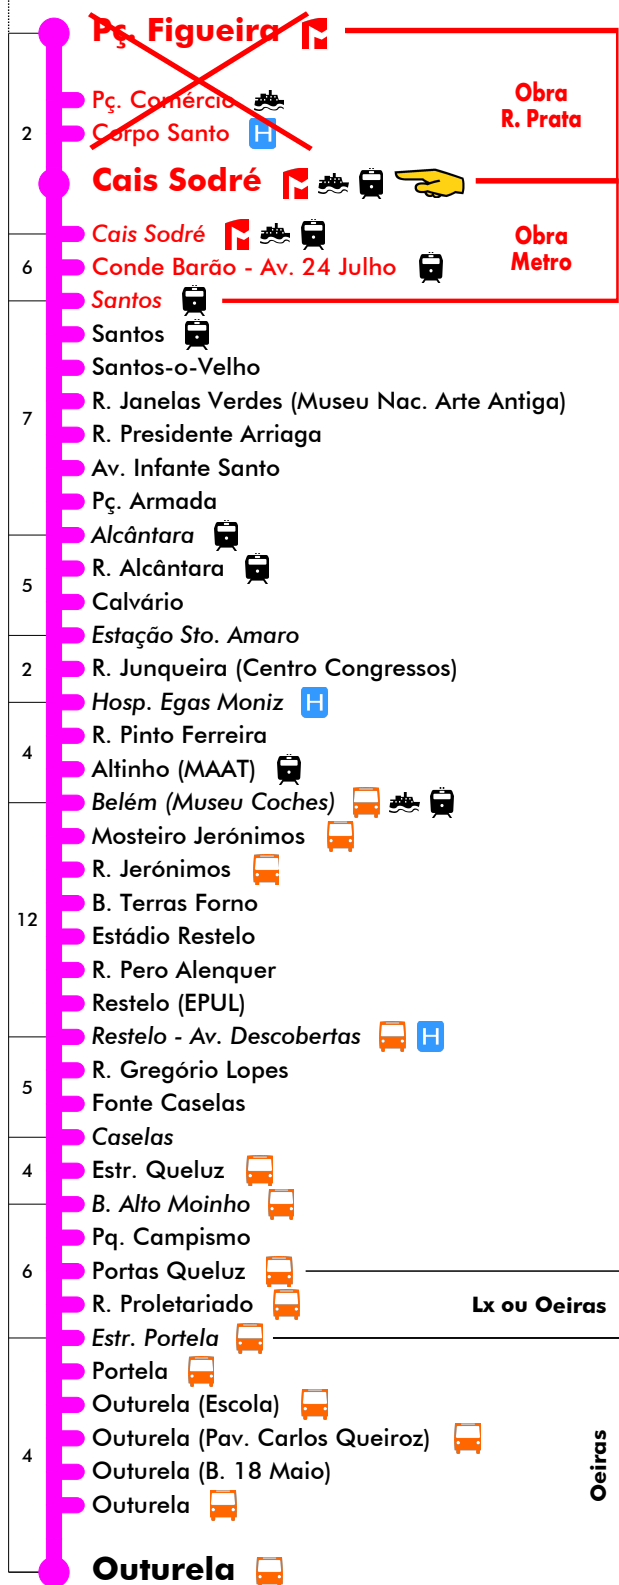

Pç. Figueira - Outurela

714

Tempo aproximado em minutos

Intervalos / Horas aproximados de passagem nesta paragem

Dias Úteis - Inverno

4	5	6	7	8	9	10	11	12	13	14	15	16	17	18	19	20	21	22	23	24	1
45	13	09	03	04	03	13	01	05	09	13	01	11	01	03	01	05	07				
59	27	23	15	16	14	29	17	21	25	29	17	24	14	15	13	22	30				
	41	37	28	28	26	45	33	37	41	45	33	36	26	27	30	40					
	55	50	40	39	41		49	53	57		46	49	39	38	47						
				52	51	57					59	51	50								

Dias Úteis - Verão

4	5	6	7	8	9	10	11	12	13	14	15	16	17	18	19	20	21	22	23	24	1
45	13	09	03	04	03	13	01	05	09	13	01	11	01	03	01	05	07				
59	27	23	15	16	14	29	17	21	25	29	17	24	14	15	13	22	30				
	41	37	28	28	26	45	33	37	41	45	33	36	26	27	30	40					
	55	50	40	39	41		49	53	57		46	49	39	38	47						
				52	51	57					59	51	50								